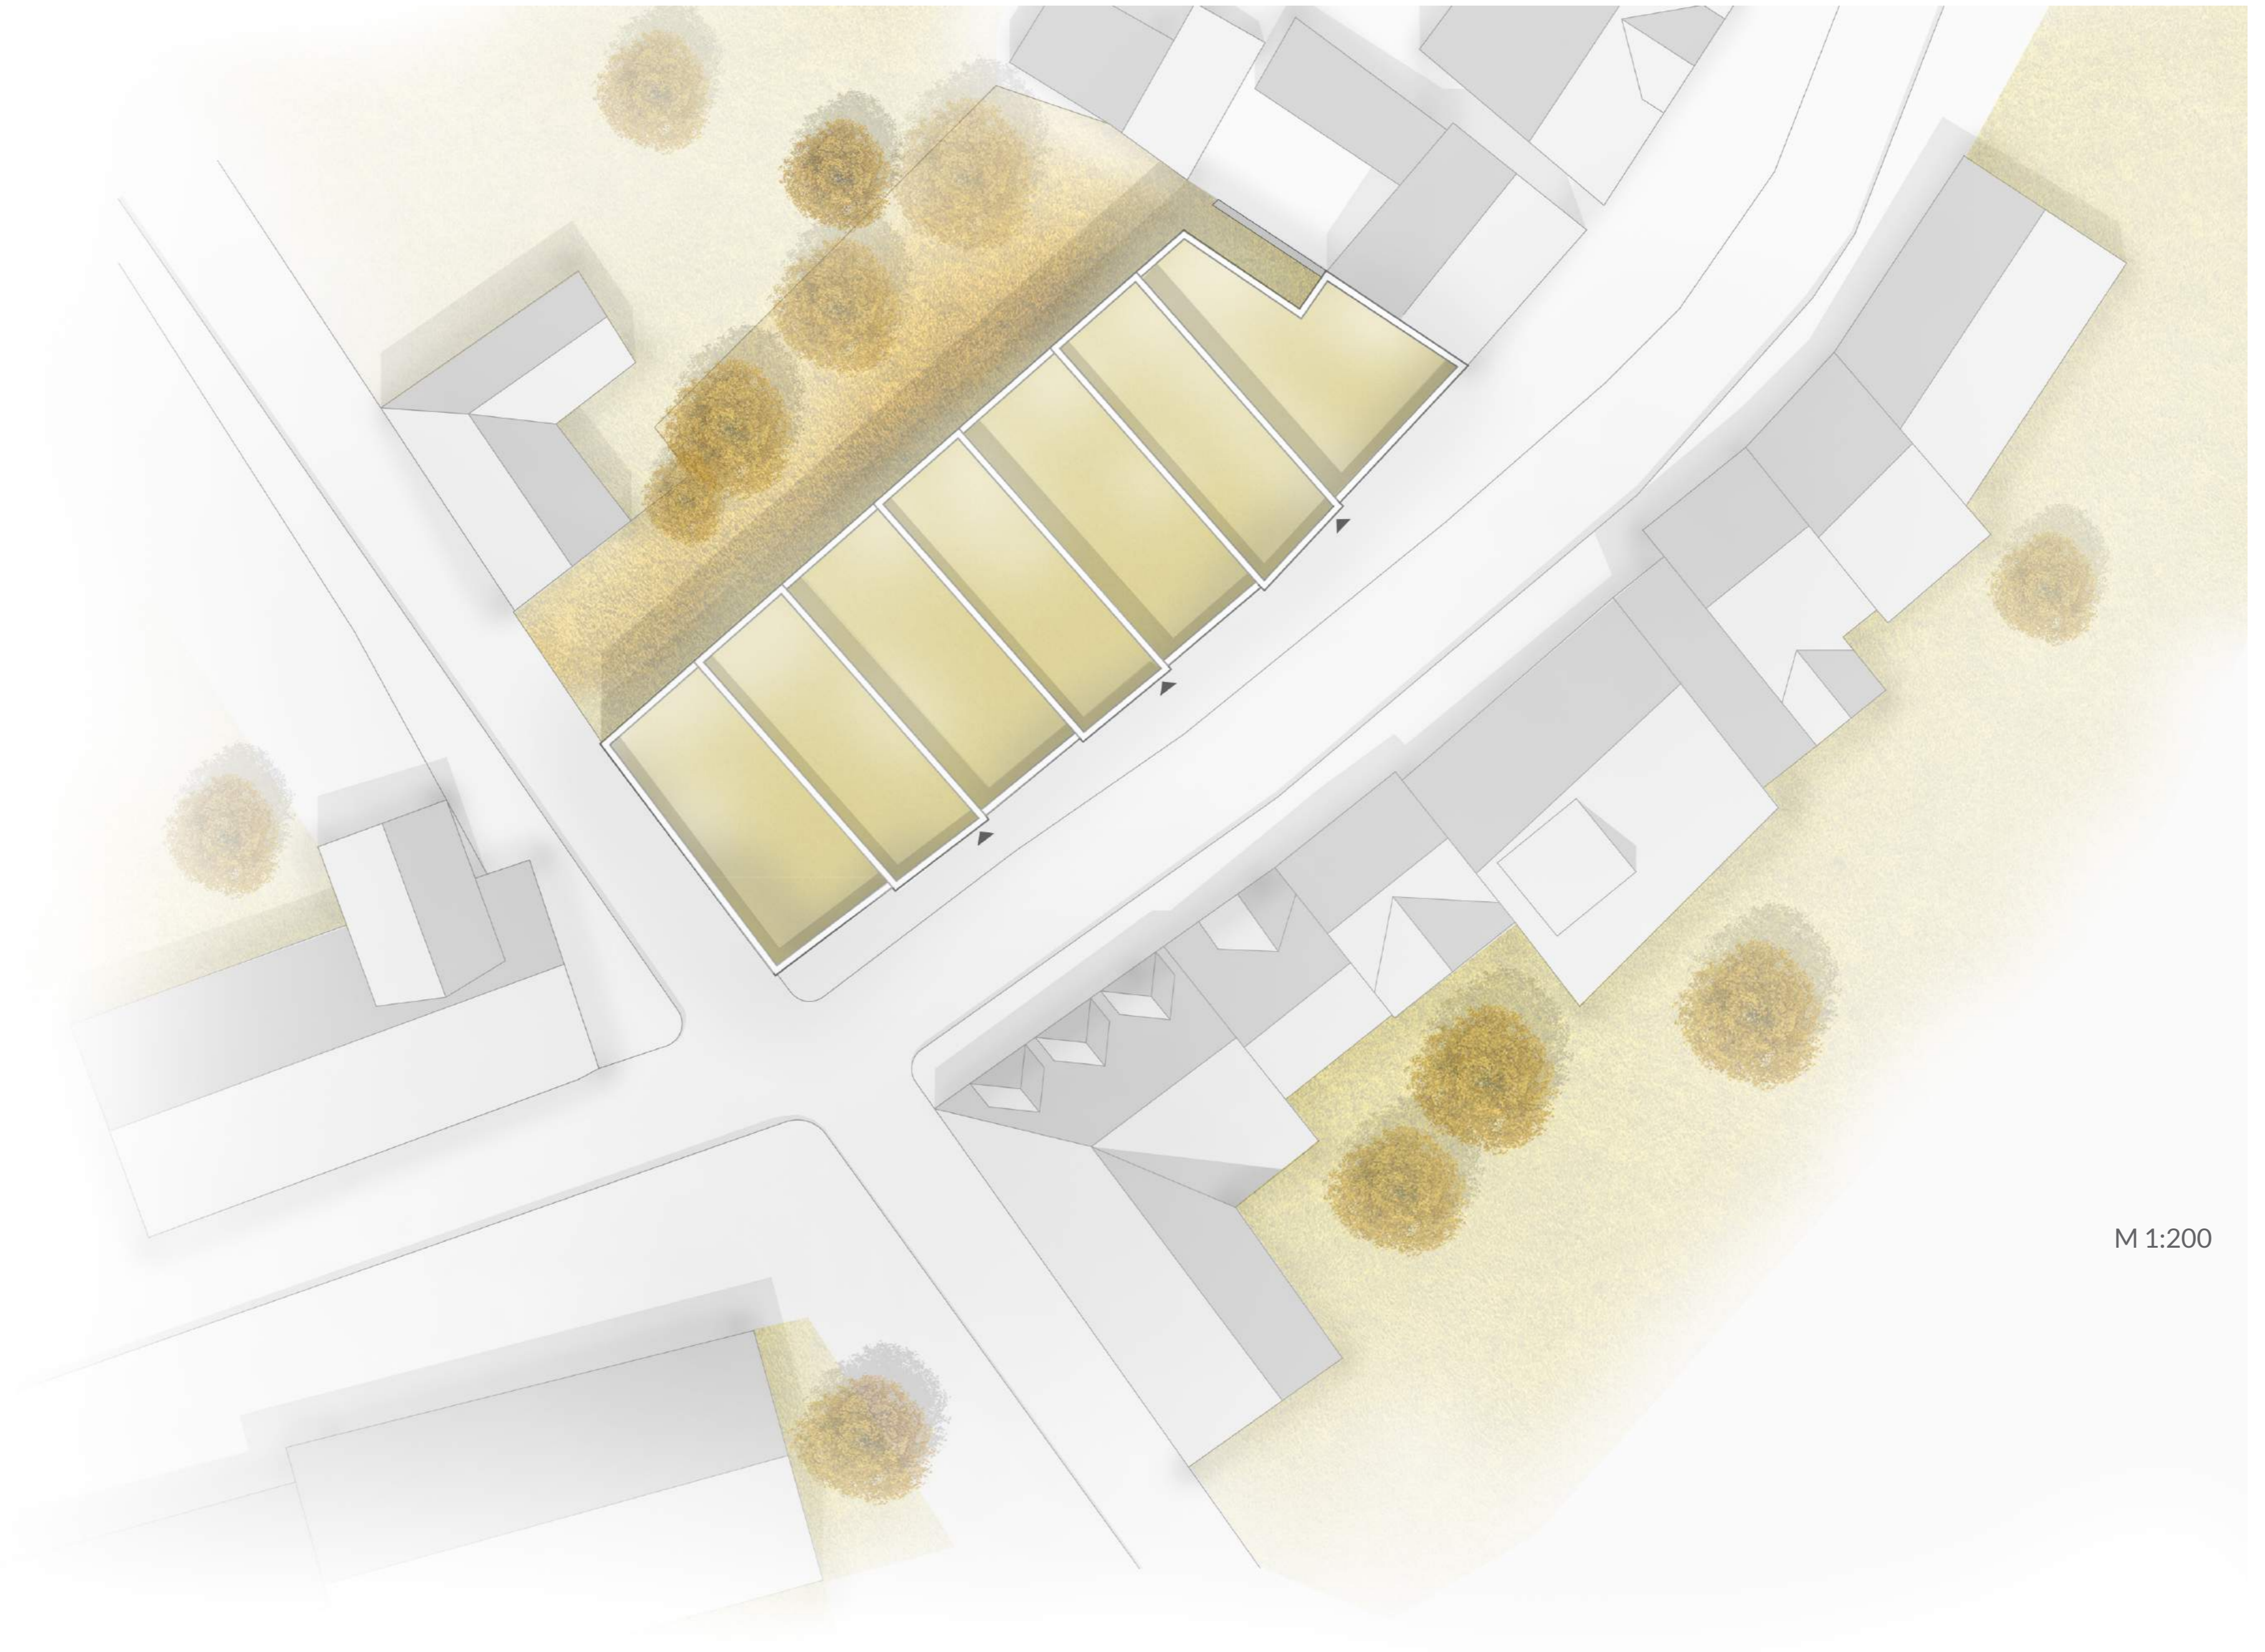

Geplant ist der Neubau eines dreigeschossigen Mehrfamilienwohnhauses in der Lutherstraße 30-34. Das Gebäude wird durch vertikale Baukörper, die sich in verschiedenen Grautönen voneinander absetzen, gegliedert. So fügen sich die stehenden Fassadenabschnitte in die kleinteilige städtebauliche Umgebung der Lutherstraße ein. Zusätzlich werden die Brüstungshöhen der benachbarten Bebauung aufgenommen.

Das Fassadenbild des Neubaus orientiert sich an Gestaltungselementen der Bestandsgebäude und setzt diese mit modernen Elementen fort.

Lutherstraße 30-34

Architekturbüro Hess

ARCHITEKTURBÜRO HESS
Lutherstraße 15
99817 Eisenach

Tel.: (03691) 742013
e-mail: eisenach@architekt-hess.de

www.architekt-hess.de

**ZENTRAL
GENIAL**
Neues Wohnen in der Altstadt

M 1:200

In dem gesamten Neubau sind etwa 16-18 Wohnungen mit einer Wohnfläche von 50-90 m² realisierbar. Vorgesehen ist die Umsetzung von eingeschossigen Wohnungen sowie zweigeschossigen Maisonettewohnungen. Das erste Geschoss befindet sich aufgrund des Geländegefälles in Hochparterre. Die drei Eingänge sind über eine kleine Treppe und ein Podest zu erreichen, was der kleinteiligen Gestaltung entspricht und einen fließenden Übergang vom privaten in den öffentlichen Straßenraum ermöglicht. Von den Podesten werden eingeschossige Wohnungen (im Konzeptgrundriss die Ziffern 1, 3, 5 und 7), ein Treppenhaus, das in die oberen Geschosse führt, und Maisonettewohnungen (2, 4 und 6) erschlossen.

Der Baukörper erlaubt die Umsetzung sehr flexibler Wohngrundrisse sodass verschiedene Wohnungstypen bis hin zu Reihenhäusern vorstellbar sind. Durch die Süd-West-Ausrichtung der Aufenthaltsräume erfolgt eine optimale Belichtung.